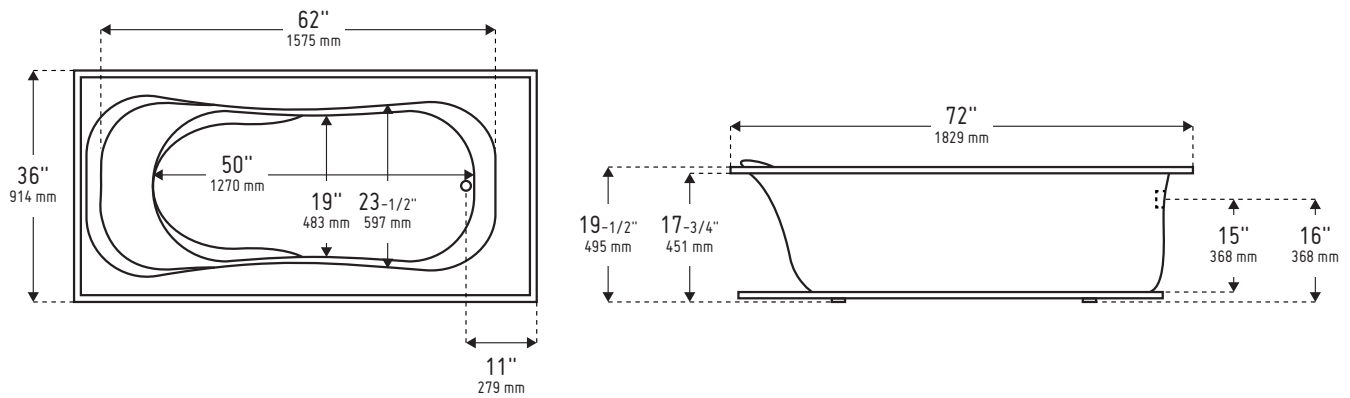

OPTIONS (Modèle#-"X" démontre que ce modèle comporte des options ajoutées + ajouter le code du modèle d'option)

Modèle	Description
TF	Bride de carrelage - baignoire seulement/bain tourbillon
COULEURS	
Standard	Blanc
BARRES D'APPUI (Voir les bares d'appui à la page 85)	
GBA6-WH/BN	Barre d'appui de centre de 6" en acrylique; ABS standard, blanc ou os
GBA6-CL/C	Barre d'appui de 6" en acrylique; transparente avec vis chromées
GBA11-WH/BN	Barre d'appui de 11" en acrylique; ABS standard, blanc ou os
GBA11-CL/CP	Barre d'appui de 11" en acrylique; transparente avec vis chromées
GB6-C/C	Barre d'appui de 6" ABS; installation à l'avant; écrous et boulons compris; avec couvercle inférieur chromé
PILLOWS (View pillows on page 87)	
PILLOW-SCG01-KIT-**	Oreiller ultra moelleux blanc; 2 aimants d'installation compris

AMBASSADOR 7236

L'image du produit et le dessin technique peuvent être affichés avec l'équipement en option.