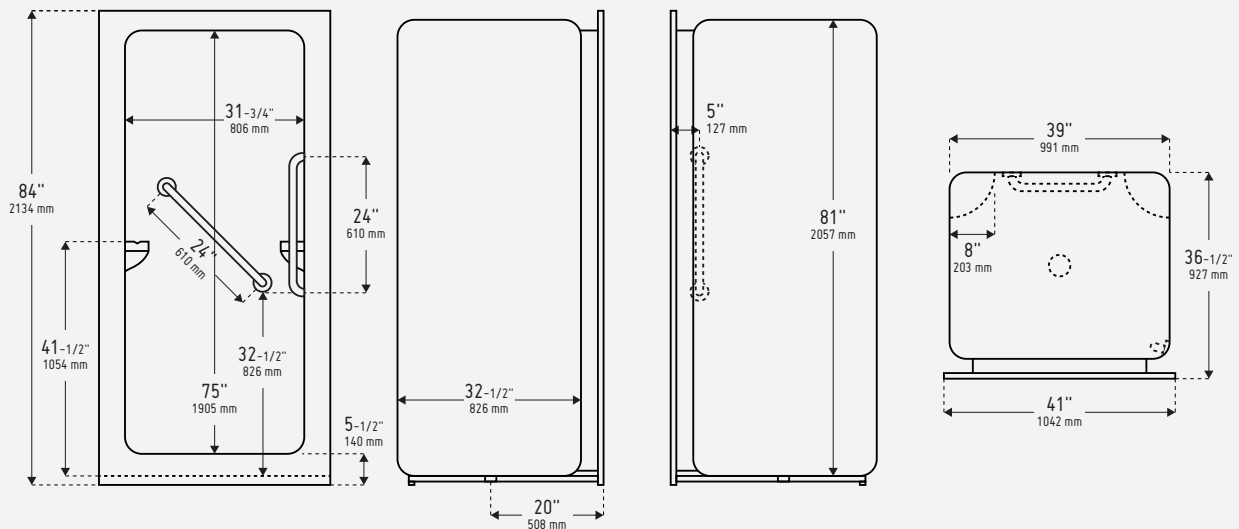

SPÉCIFICATIONS DU PRODUIT

- Surface d'acrylique haute qualité, non poreuse, facile à nettoyer, sans germes ni résidus
- Conçu pour les applications de vieillissement chez soi
- Barres d'appui en acier inoxydable blanc enduite de poudre (2) avec fini lisse installées en usine pour la sécurité et la facilité d'entrée et de sortie de la douche
- Rebord avant avec gouttière
- Base de douche renforcée pour solidifier l'unité
- Drain ABS de qualité de 2"/51 mm avec crépine en acier inoxydable
- Porte-savons/étagères auto-drainants
- Fond texturé
- Peut être personnalisé avec une large gamme d'accessoires et d'options

L'image et dessin technique du produit peuvent être montrés avec équipement optionnel.