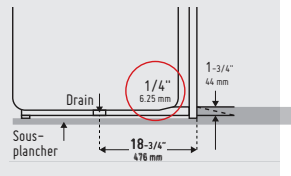

SC2366 CSA 3BAR MOULDED LS/RS

Douche en acrylique soins particuliers de 66" - 1 pc.

Mesures h 84" x l 66" x p 36-1/2"
Hauteur du seuil standard : 1-3/4"

Poids 230 lb / 104 kg
(Le poids peut varier selon les options/configurations de l'unité)

Position du drain Drain de centre

SPÉCIFICATIONS DU PRODUIT

- Surface d'acrylique haute qualité, non poreuse, facile à nettoyer, sans germes ni résidus
- Résistance et poids supérieurs conçus pour des applications institutionnelles et soins particuliers
- Barres d'appui (3) de sécurité moletée en acier inoxydable à usage intensif de 1-1/4" (32mm) avec entretoise de 1-1/4" (32mm)
- Plaques de renfort en acier à l'arrière de l'unité équipées de boulons en acier inoxydable traversant complètement avec rondelle et écrou à l'extérieur; les plaques sont calfeutrées et scellées avec du silicone de haute qualité
- Tringle à rideau de douche en acier inoxydable installée en usine
- Disponible avec siège moulé de gauche, de droit ou sans siège (L'option sans siège élimine la conformité CSA)
- Rebord avant avec gouttière
- Base de douche renforcée pour solidifier l'unité
- Drain ABS de qualité de 2"/51 mm avec crépine en acier inoxydable
- Porte-savon/étagère auto-drainant
- Conçu pour une installation encastrée au sol - les douches sans barrières SC2366 offrent à l'utilisateur une transition en douceur dans la douche
- Fond texturé
- Peut être personnalisé avec une large gamme d'accessoires et d'options
- La taille et l'emplacement des barres peuvent être modifiés selon les normes municipales/provinciales sur demande

Détail de l'application pour seuil de plancher encastré

Le seuil biseauté est inférieur à 13 mm du plancher de douche fini pour la transition en fauteuil roulant

Application en retrait amène le plancher au niveau avec le seuil de douche ou s'élève au seuil de la douche