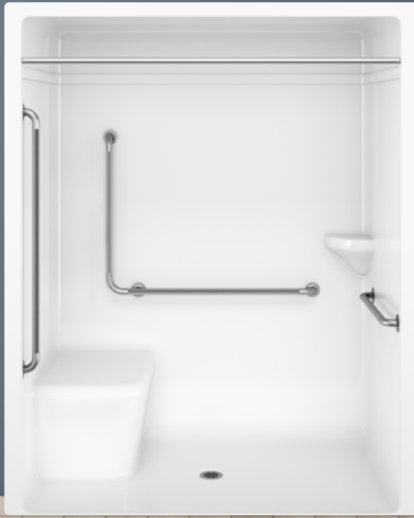

SC2366 CSA 3BAR MOULDED LS/RS

Douche en acrylique soins particuliers de 66" - 1 pc.

Mesures h 84" x l 66" x p 36-1/2"
Hauteur du seuil standard : 1-3/4"

Poids 230 lb / 104 kg
(Le poids peut varier selon les options/configurations de l'unité)

Position du drain Drain de centre

SPÉCIFICATIONS DU PRODUIT

- Surface d'acrylique haute qualité, non poreuse, facile à nettoyer, sans germes ni résidus
- Résistance et poids supérieurs conçus pour des applications institutionnelles et soins particuliers
- Barres d'appui (3) de sécurité moletée en acier inoxydable à usage intensif de 1-1/4" (32mm) avec entretoise de 1-1/4" (32mm)
- Plaques de renfort en acier à l'arrière de l'unité équipées de boulons en acier inoxydable traversant complètement avec rondelle et écrou à l'extérieur; les plaques sont calfeutrées et scellées avec du silicone de haute qualité
- Tringle à rideau de douche en acier inoxydable installée en usine
- Disponible avec siège moulé de gauche, de droit ou sans siège (L'option sans siège élimine la conformité CSA)
- Rebord avant avec gouttière
- Base de douche renforcée pour solidifier l'unité
- Drain ABS de qualité de 2"/51 mm avec crépine en acier inoxydable
- Porte-savon/étagère auto-drainant
- Conçu pour une installation encastrée au sol - les douches sans barrières SC2366 offrent à l'utilisateur une transition en douceur dans la douche
- Fond texturé
- Peut être personnalisé avec une large gamme d'accessoires et d'options
- La taille et l'emplacement des barres peuvent être modifiés selon les normes municipales/provinciales sur demande