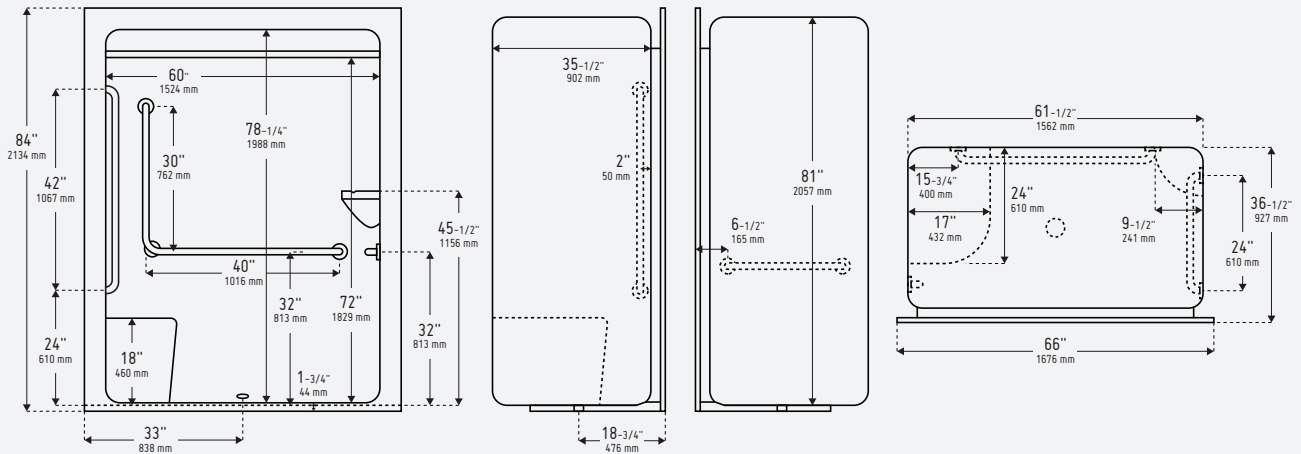

PAS DE SIÈGE la douche est livrée avec les porte-savons/étagères à drainage automatique dans les deux coins de la douche (sauf sur demande d'enlèvement).
SIÈGE PHÉNOLIQUE la douche est livrée avec les porte-savons/étagères à drainage automatique dans les deux coins de la douche (sauf sur demande d'enlèvement).
SIÈGE MOULÉ les porte-savons/étagères à drainage automatique sont éliminés du côté du siège moulé de la douche (sauf sur demande de rester).

Certifications de conformité atteignent ou dépassent les spécifications suivantes :

- CAN/CSA B651-18 2018 Barrier Free
- CAN/ULC - S102.2 - M88 Flame Spread FRP laminate rating
- B45.5-11/IAPMO Z124-2011

Ce catalogue de vente au détail est pour des fins d'informations générales et peut contenir des équipements et/ou des configurations optionnels. S'il vous plaît consulter votre fournisseur, associé aux ventes ou Longevity Acrylics Inc. pour obtenir les dimensions, les spécifications, les directives, les options et les prix courants qui sont disponibles à travers la liste de prix actuelle de Longevity Acrylics Inc. Les dimensions des appareils sont nominales et peuvent varier de +/- 1/2" (12 mm). Les équipements en option, les spécifications et les mesures sont susceptibles de changer à la discrétion du fabricant. Sauf sur indication contraire, le positionnement de la barre d'appui est prédéterminé par l'emplacement du siège. Le repositionnement de la barre d'appui ou du siège en dehors des zones conformes rend l'unité non conforme. Avertissement: En raison d'un possible déversement d'eau entre le rebord de la douche et le rideau, Longevity Acrylics recommande l'installation d'un drain de sol à l'extérieur de l'unité, dans les pièces où les unités seront installées.