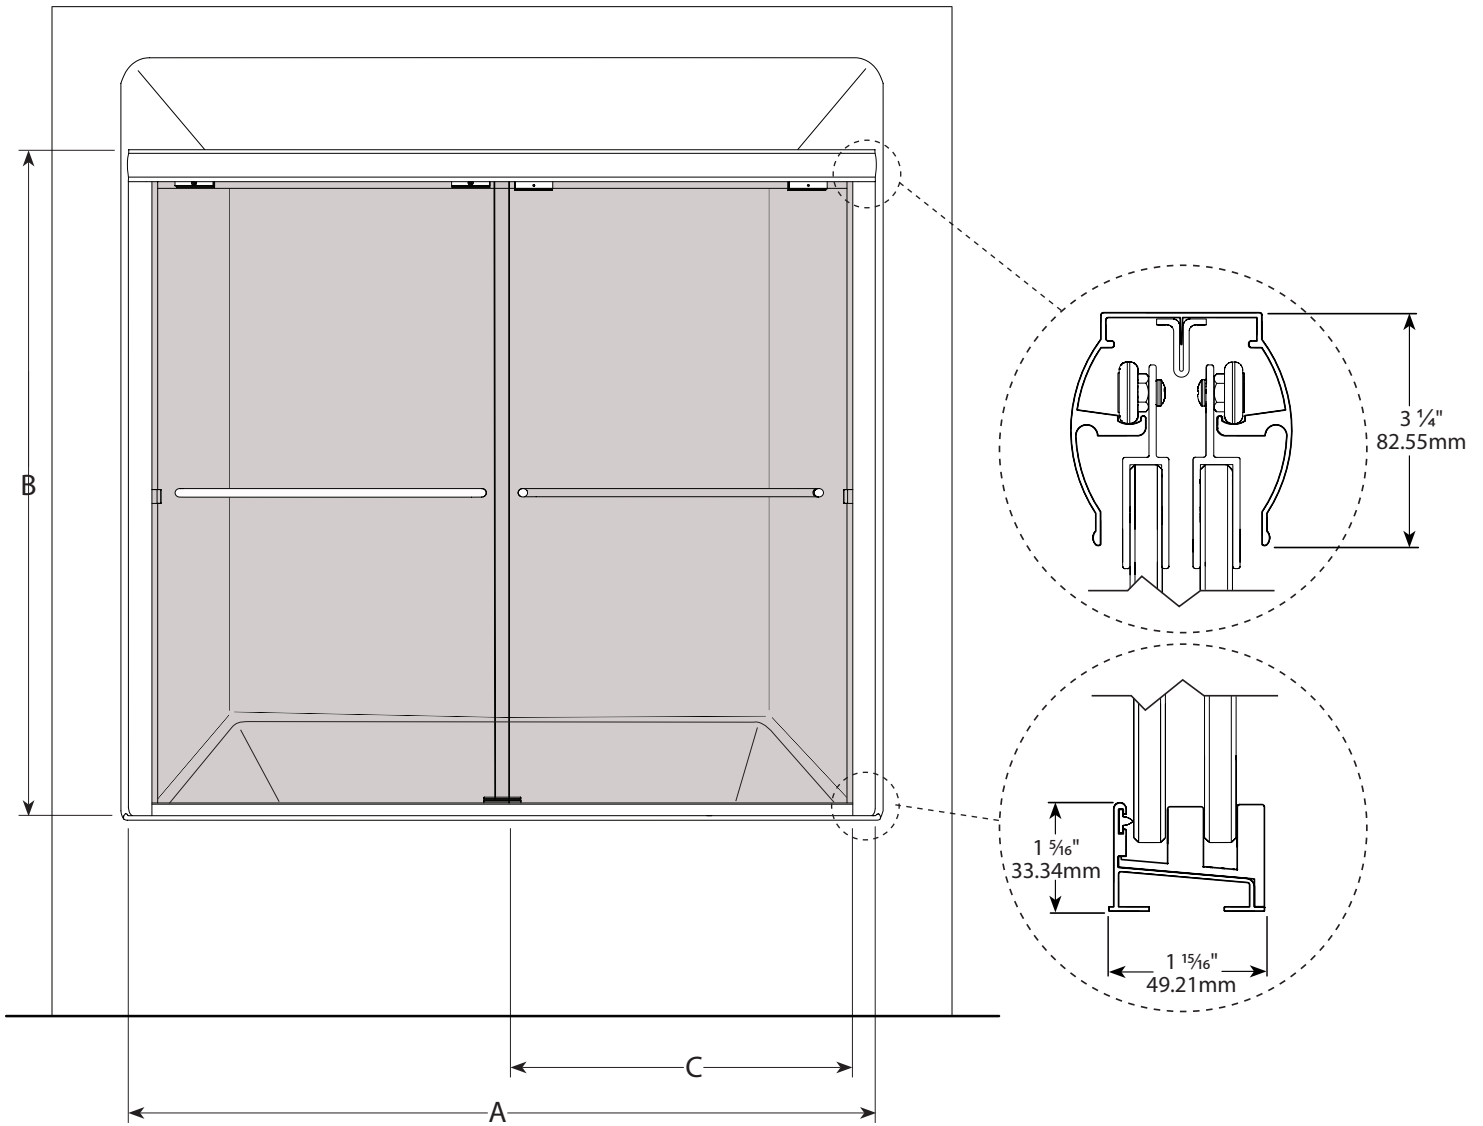

In-line sliding tub door / Portes coulissantes pour baignoire

Model shown / Modèle présenté : TS-60SL-COR

FEATURES / CARACTÉRISTIQUES :

- ◆ Two sliding doors opening either left or right
Deux portes coulissantes avec ouverture des deux côtés
- ◆ Deluxe quality roller system and bracket
Système de roulement et de support de qualité deluxe
- ◆ Superior bottom guiding system
Guide du bas de qualité supérieure
- ◆ Tempered glass
Verre trempé
- ◆ Glass thickness : Clear 1/4" (6mm), Obscure 3/16" (5mm)
Épaisseur du verre : Clair 1/4" (6mm), obscure 3/16" (5mm)
- ◆ 10-year limited warranty
Garantie limitée de 10 ans
- ◆ Easy to install
Facile à installer

Technical information / Information technique

Project / Projet : Contact : Date : Tel / Tél :	Glass Options / Verre $\frac{3}{16}$ " (5 mm) : Obscure / Obscure $\frac{1}{4}$ " (6 mm) : Clear / Clair	Finish Options / Fini C : Chrome / Chrome B : Black / Noir

Model / Modèle	Wall Opening / Ouverture (A)	Height / Hauteur (B)	Approx. Entry Opening / Entrée (C)	Base
TS-51SL-COR	51 $\frac{3}{8}$ " 1305mm	56" 1422mm	23 $\frac{1}{4}$ " 591mm	2060 / 2063
TS-55SL-COR	55 $\frac{1}{2}$ " 1410mm	57" 1448mm	25 $\frac{1}{4}$ " 641mm	1560 / 1563
TS-60SL-COR	60 $\frac{1}{8}$ " 1527mm	56" 1422mm	27 $\frac{3}{8}$ " 695mm	2170 / 2173