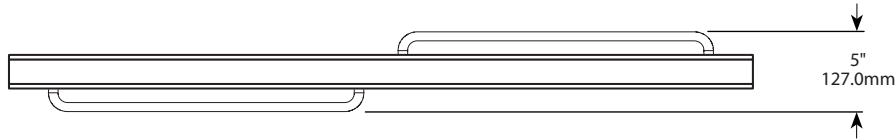

In-line sliding tub door / Portes coulissantes pour baignoire

Model shown / Modèle présenté : TS-60SL-COR

FEATURES / CARACTÉRISTIQUES :

- ◆ Two sliding doors opening either left or right
Deux portes coulissantes avec ouverture des deux côtés
- ◆ Deluxe quality roller system and bracket
Système de roulement et de support de qualité deluxe
- ◆ Superior bottom guiding system
Guide du bas de qualité supérieure
- ◆ Tempered glass
Verre trempé
- ◆ Glass thickness : Clear 1/4" (6mm), Obscure 3/16" (5mm)
Épaisseur du verre : Clair 1/4" (6mm), obscure 3/16" (5mm)
- ◆ 10-year limited warranty
Garantie limitée de 10 ans
- ◆ Easy to install
Facile à installer

Technical information / Information technique

Project / Projet : Contact : Date : Tel / Tél :	Glass Options / Verre $\frac{3}{16}$ " (5 mm) : Obscure / Obscure $\frac{1}{4}$ " (6 mm) : Clear / Clair	Finish Options / Fini C : Chrome / Chrome B : Black / Noir

Model / Modèle	Wall Opening / Ouverture (A)	Height / Hauteur (B)	Approx. Entry Opening / Entrée (C)	Base
TS-51SL-COR	51 $\frac{3}{8}$ " 1305mm	56" 1422mm	23 $\frac{1}{4}$ " 591mm	2060 / 2063
TS-55SL-COR	55 $\frac{1}{2}$ " 1410mm	57" 1448mm	25 $\frac{1}{4}$ " 641mm	1560 / 1563
TS-60SL-COR	60 $\frac{1}{8}$ " 1527mm	56" 1422mm	27 $\frac{3}{8}$ " 695mm	2170 / 2173