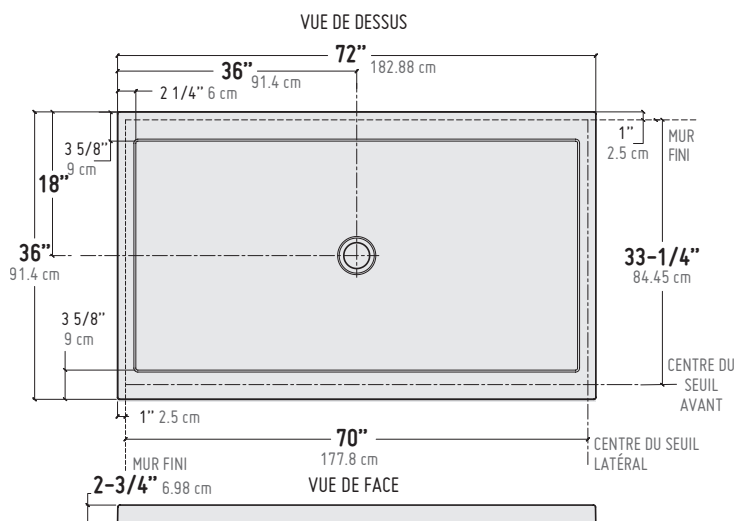

## 36 in. x 72 in. Rectangle Shower Base

High-gloss acrylic will not fade or become dull overtime

## 36 po. x 72 po. Base de douche rectangulaire

Acrylique brillant qui ne se décolore/terni pas avec le temps

### **B-REC3672/CD**

Montré : porte modèle BREC-72SLI-APO-C/C avec BREC-36RET-DCRP-APO-C/C

Dimensions 36" x 72"

Position du drain **Drain de centre**

Surface Acrylique brillant qui ne se décolore/terni pas avec le temps. crylique renforcé de fibre de verre robuste, durable et tenace qui résiste à un usage fréquent. La surface non poreuse facilite le nettoyage.

L'image du produit et le dessin technique peuvent être affichés avec l'équipement en option. Peut être personnalisé avec une large gamme d'accessoires et d'options. Ce catalogue de vente au détail est pour des fins d'informations générales et peut contenir des équipements et/ou des configurations optionnels. S'il vous plaît consulter votre fournisseur, associé aux ventes ou Longevity Acrylics Inc. pour obtenir les dimensions, les spécifications, les directives, les options et les prix courants qui sont disponibles à travers la liste de prix actuelle de Longevity Acrylics Inc. Les dimensions des appareils sont nominales et peuvent varier de +/- 1/2" (12 mm). Les équipements en option, les spécifications et les mesures sont susceptibles de changer à la discrétion du fabricant.