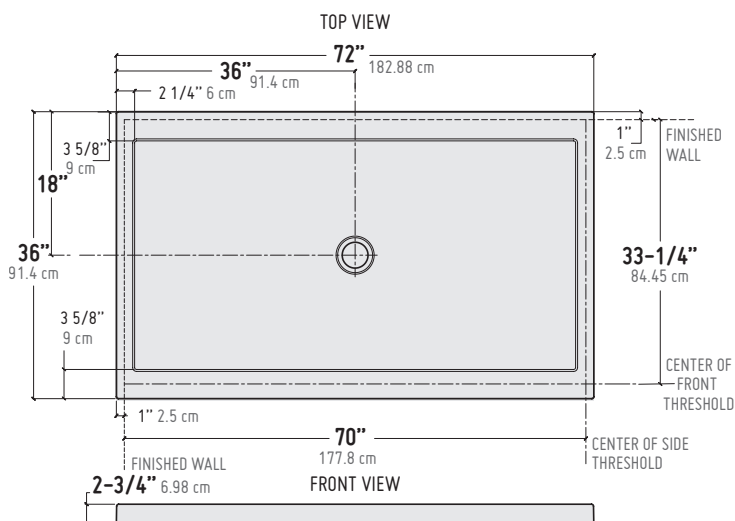

Product image and technical drawing may be shown with optional equipment. Can be customized with a wide range of accessories and options. This retail catalogue is for general information purposes only and may contain optional equipment and / or configurations. Please consult your wholesaler, sales associate or Longevity Acrylics Inc. to obtain current dimensions, specifications, guidelines, options and prices which are available through Longevity Acrylics Inc current Price Book. Dimensions of fixtures are nominal and may vary +/- 1/2" (12 mm) - Optional equipment, specifications and measurements are subject to change at manufacturers discretion.